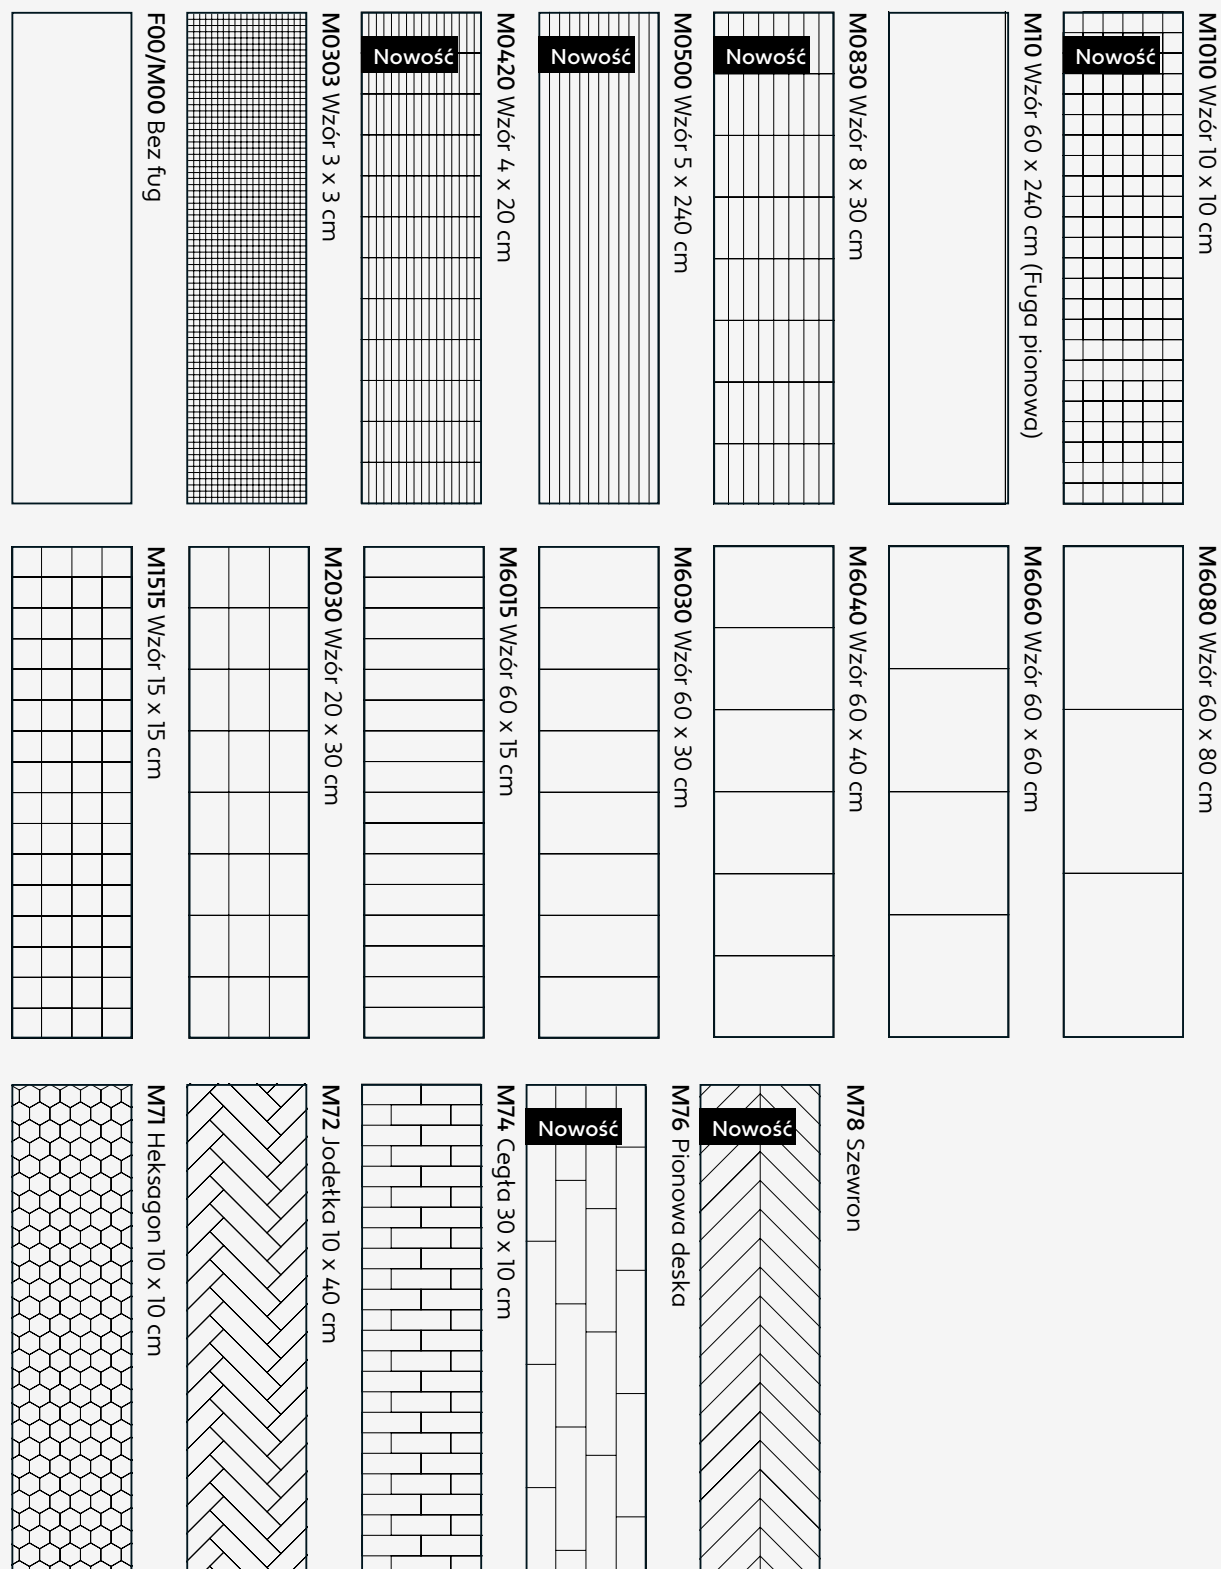

WZORY PŁYTEK.

Należy pamiętać, że nie wszystkie dekory z każdej kolekcji są dostępne we wszystkich wymienionych wzorach płytek. Sprawdź wybrane produkty, w jakich wzorach są dostępne. Wszystkie opcje dostępne są na fibosystem.pl