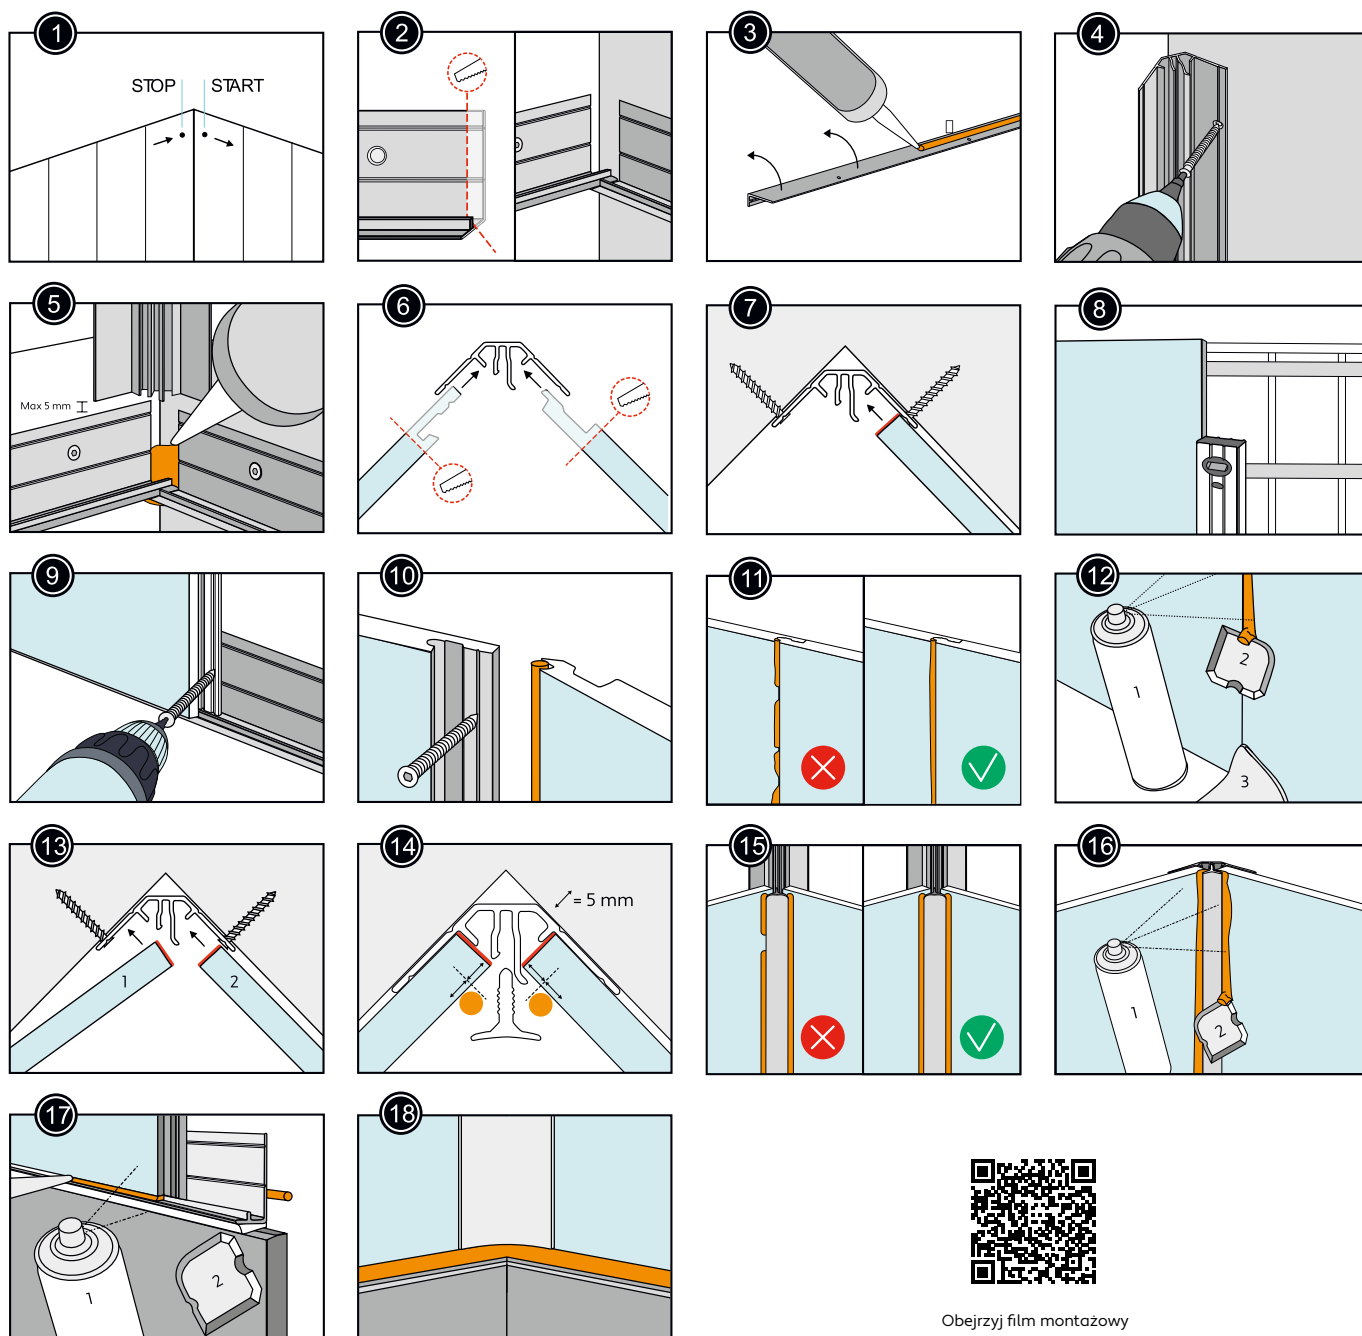

MONTAŻ

W strefie mokrej wszystkie profile, powierzchnie cięte, spoiny oraz dolna krawędź powinny być oczyszczone i pokryte uszczelniaczem. Zalecamy użycie uszczelniacza na wszystkich połączeniach płyt.

Uwaga! Panele zastępują folię paroizolacyjną na ścianie.

MONTAŻ Z DWUCZĘŚCIOWYM PROFILEM WEWNĘTRZNYM

Obejrzyj film montażowy